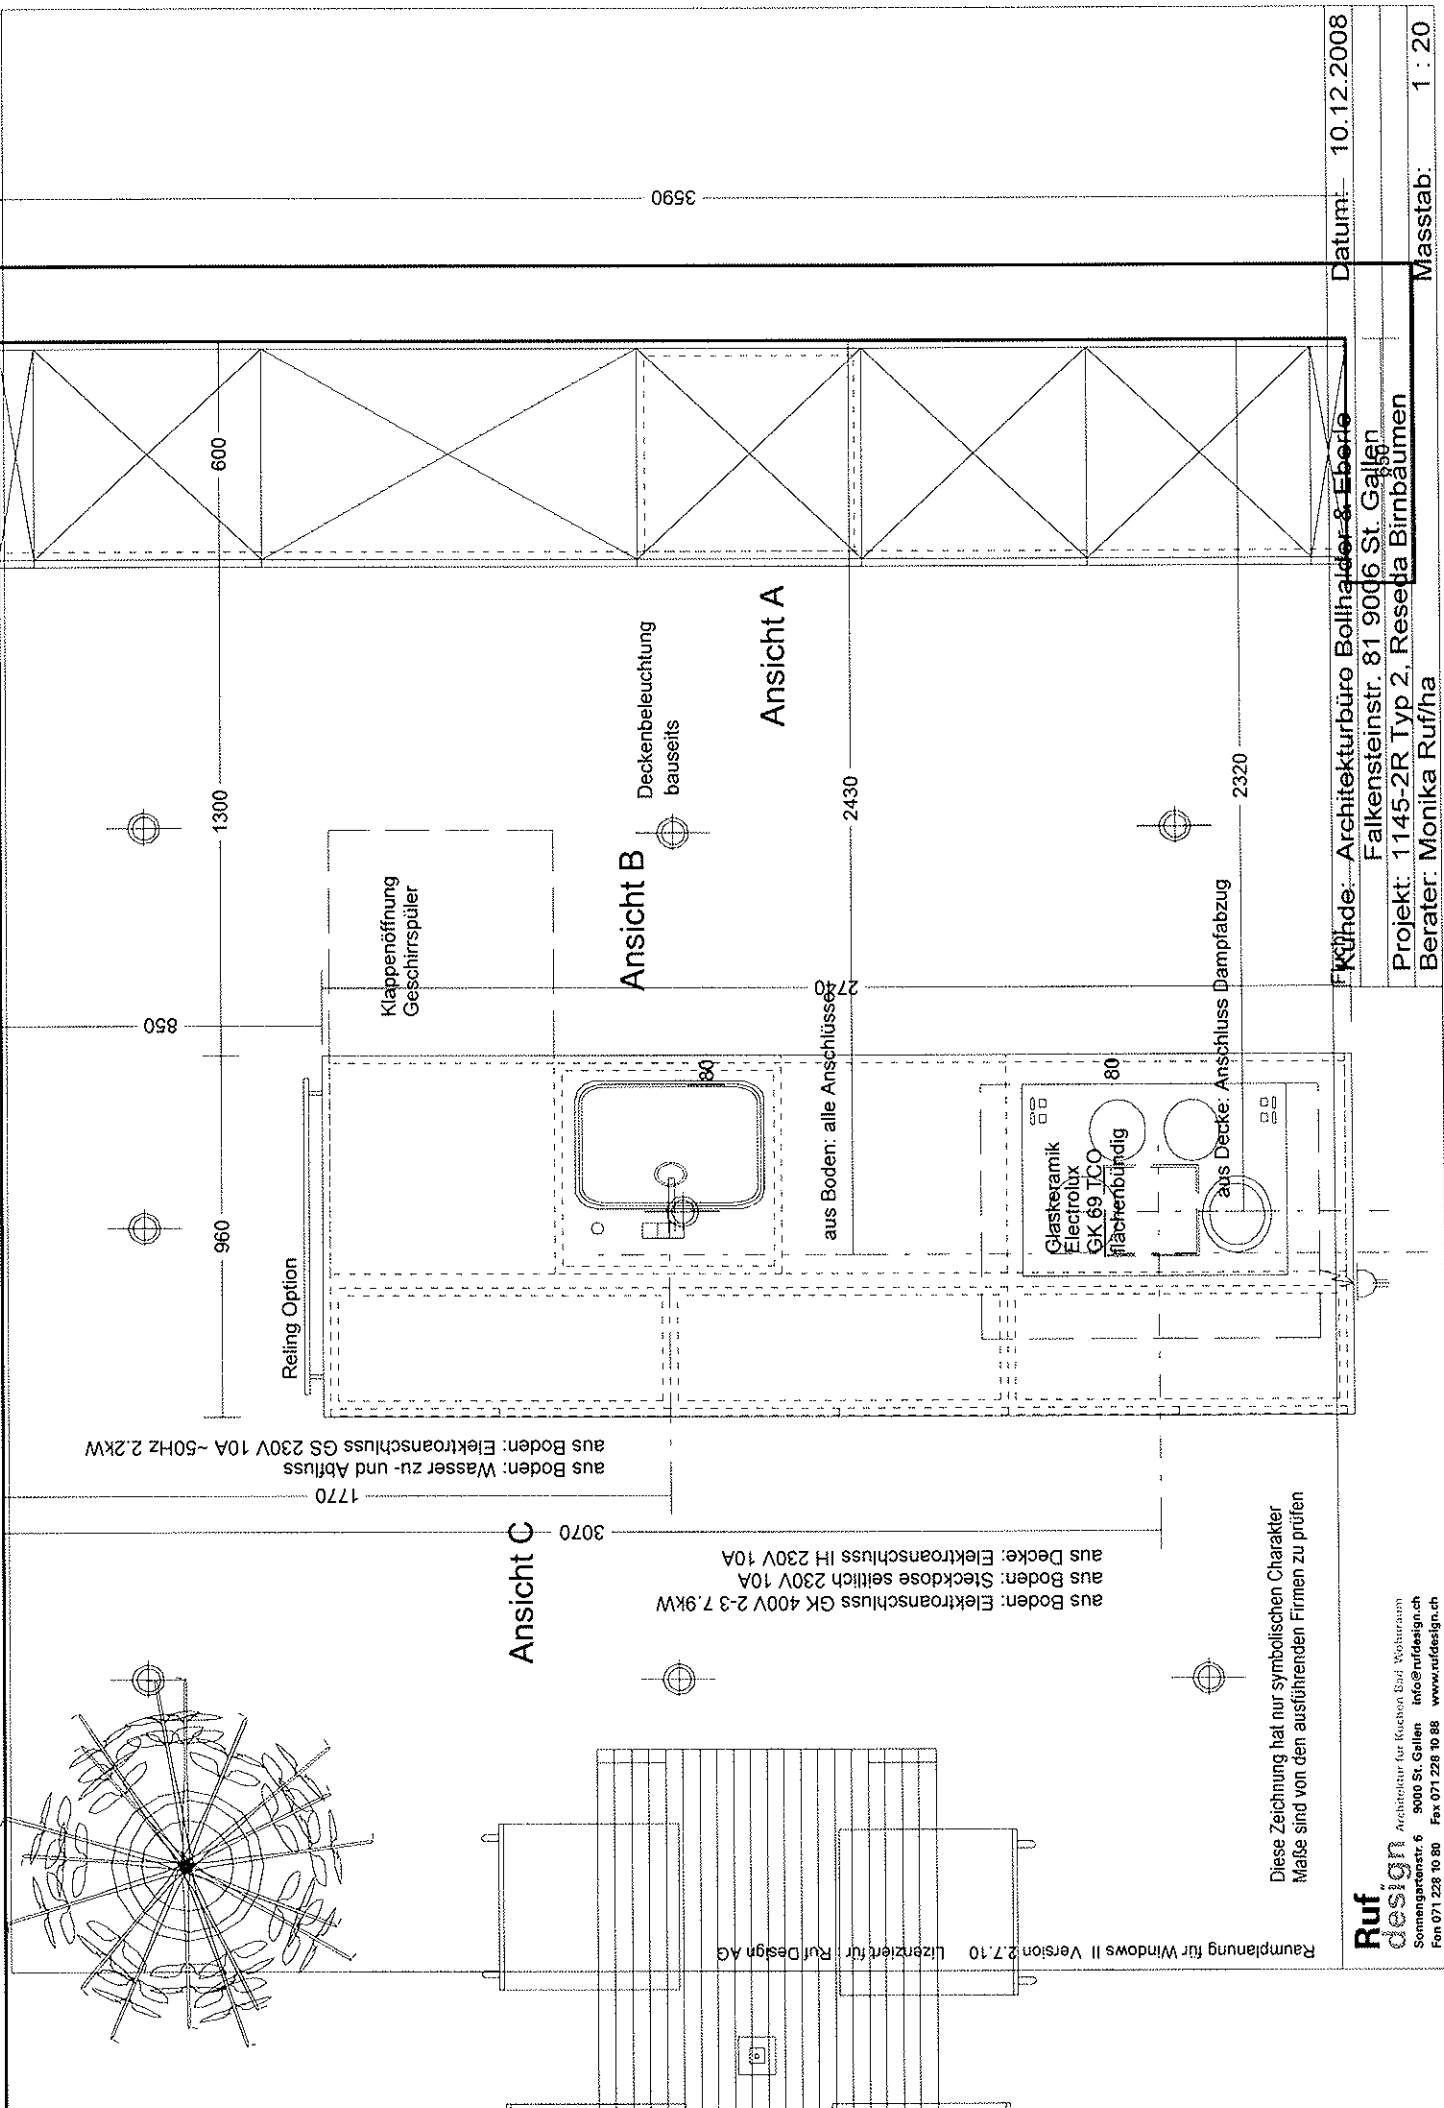

aus Boden: Wasser zu- und Abfluss GS 230V 10A -50Hz 2.2kW
aus Boden: Elektroanschluss GS 230V 10A -50Hz 2.2kW

aus Boden: Elektroanschluss GK 400V 2-3 7.9kW
aus Boden: Steckdose seitlich IH 230V 10A
aus Decke: Elektroanschluss IH 230V 10A

Diese Zeichnung hat nur symbolischen Charakter
Maße sind von den ausführenden Firmen zu prüfen

Raumplanung für Windows II Version 2.7.10 Lizenziert für Ruf Design AG

Datum: 10.12.2008
Masstab: 1 : 20

FKühde: Architekturbüro Bollhauser & Eberle
Falkensteinstr. 81 9006 St. Gallen
Projekt: 1145-2R Typ 2, Reseta Birnbäumen
Berater: Monika Ruf/ha

Ruf design Architektur für Küchen Bad Wohnraum
Sonnengartenstr. 6 9000 St. Gallen info@rufdesign.ch
Fon 071 228 10 80 Fax 071 228 10 88 www.rufdesign.ch