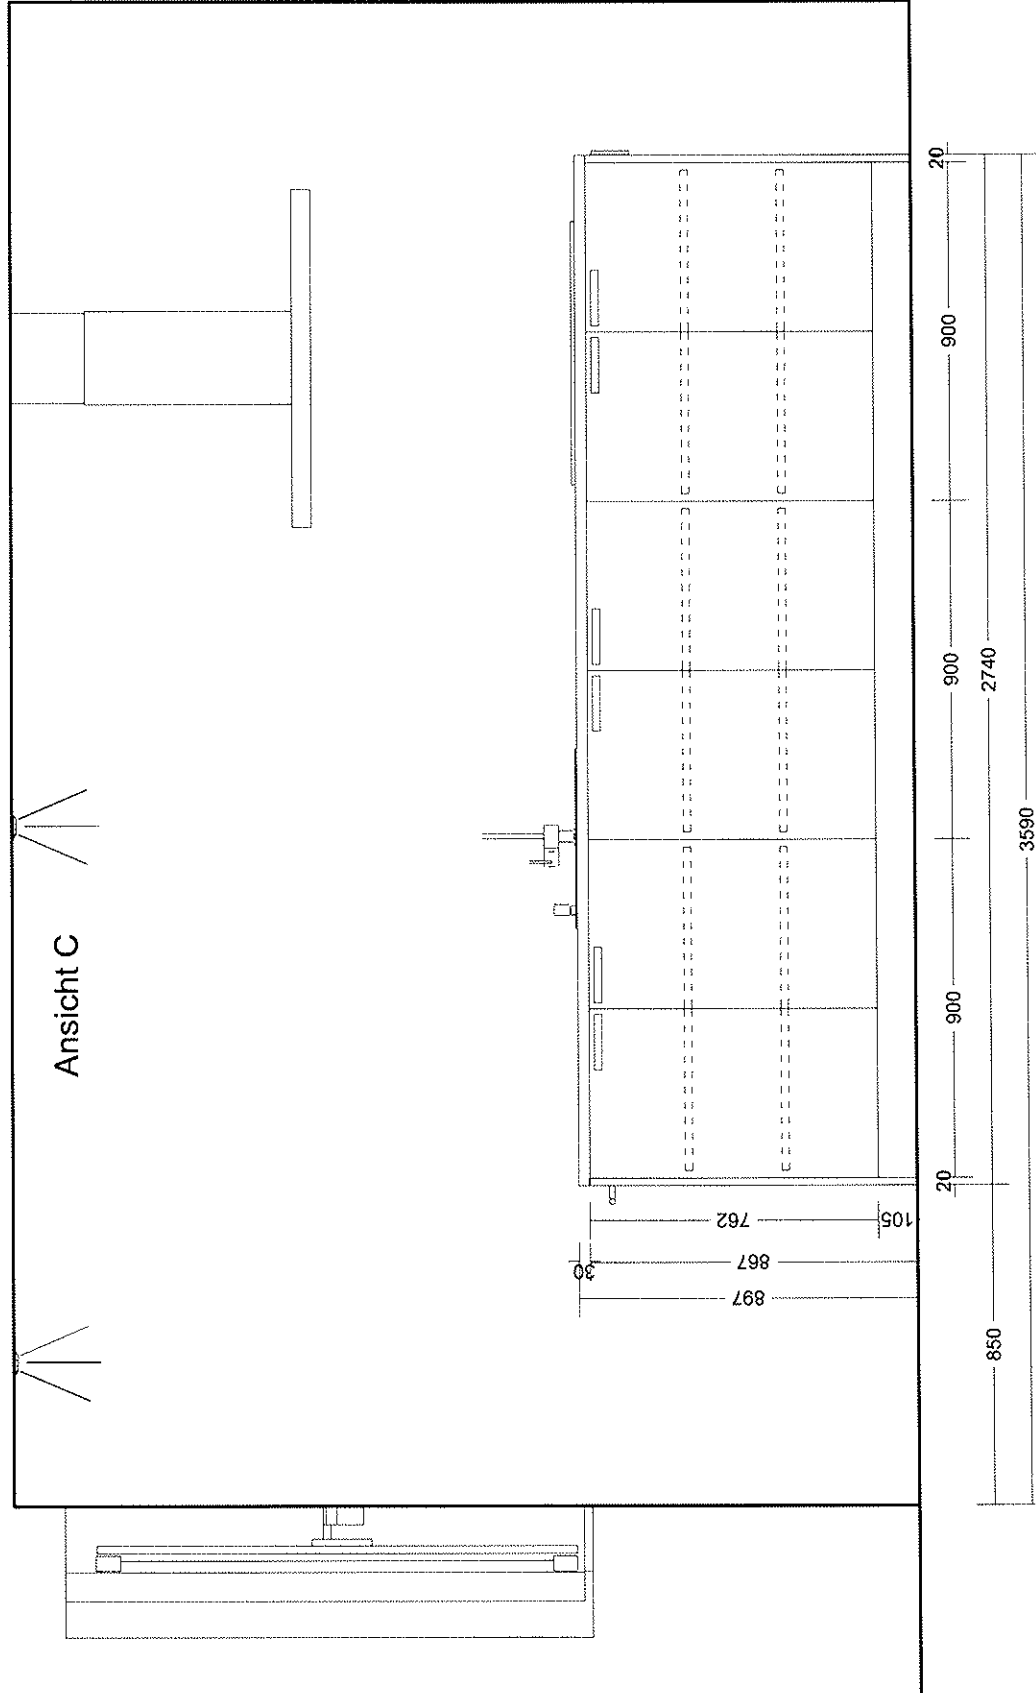

aus Boden: Elektroanschluss GK 400V 2-3 7.9kW
 aus Boden: Steckdose seitlich IH 230V 10A
 aus Decke: Elektroanschluss IH 230V 10A

Diese Zeichnung hat nur symbolischen Charakter
 Maße sind von den ausführenden Firmen zu prüfen

850

105

762

867

897

30

Diese Zeichnung hat nur symbolischen Charakter
Maße sind von den ausführenden Firmen zu prüfen

Diese Zeichnung hat nur symbolischen Charakter
Maße sind von den ausführenden Firmen zu prüfen