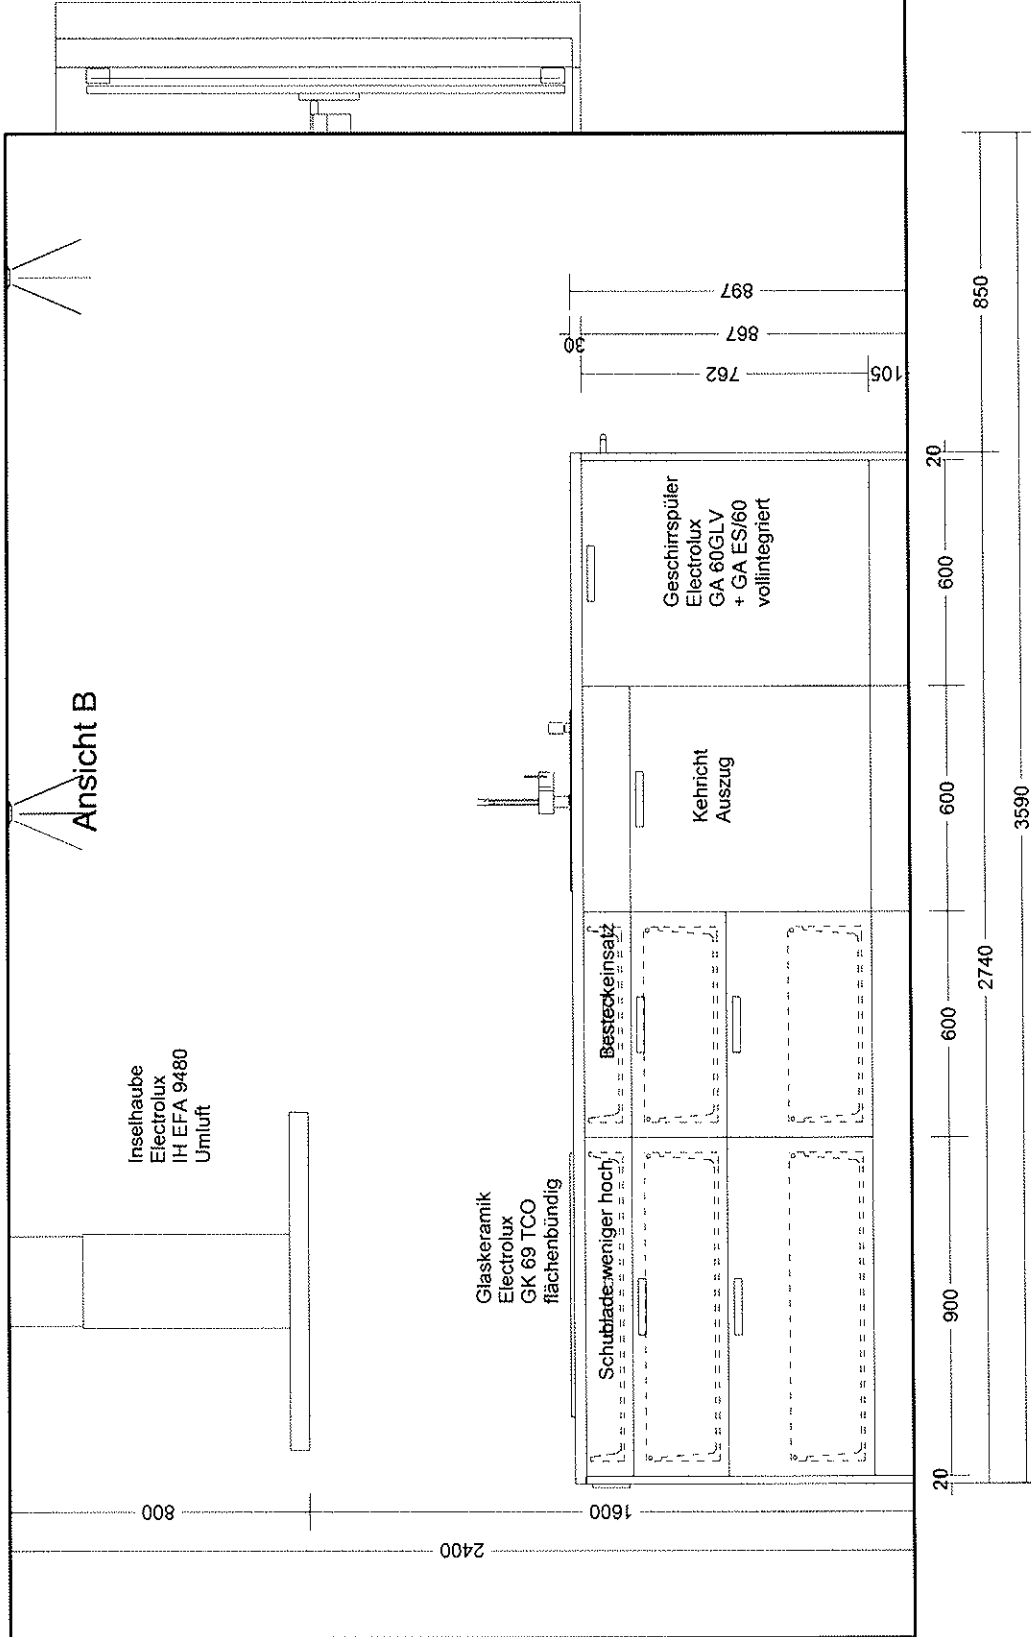

Ansicht B

Inselhaube
Electrolux
IH EFA 9480
Umluft

Glaskeramik
Electrolux
GK 69 TCO
flächenbündig

Schublade:weniger hoch

Besteckeneinsatz

Kehricht
Auszug

Geschirrspüler
Electrolux
GA 60GLV
+ GA ES/60
vollintegriert

800

2400

1600

20

900

600

2740

600

600

20

3590

850

105

762

867

897

30

Diese Zeichnung hat nur symbolischen Charakter
Maße sind von den ausführenden Firmen zu prüfen