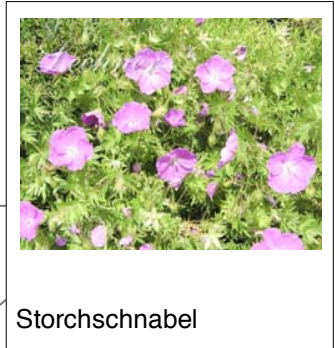

Hortensie

Storchschnabel

Funkie

Japanischer Ahorn

Rasen

Juramer gel (Split beige)

Netstaler (Split grau)

Netstaler (Split grün)

Wohnüberbauung Birnbäumen St. Gallen
Gartenterrasse Wohnung Typ A Variante 1
 Situation M 1:50