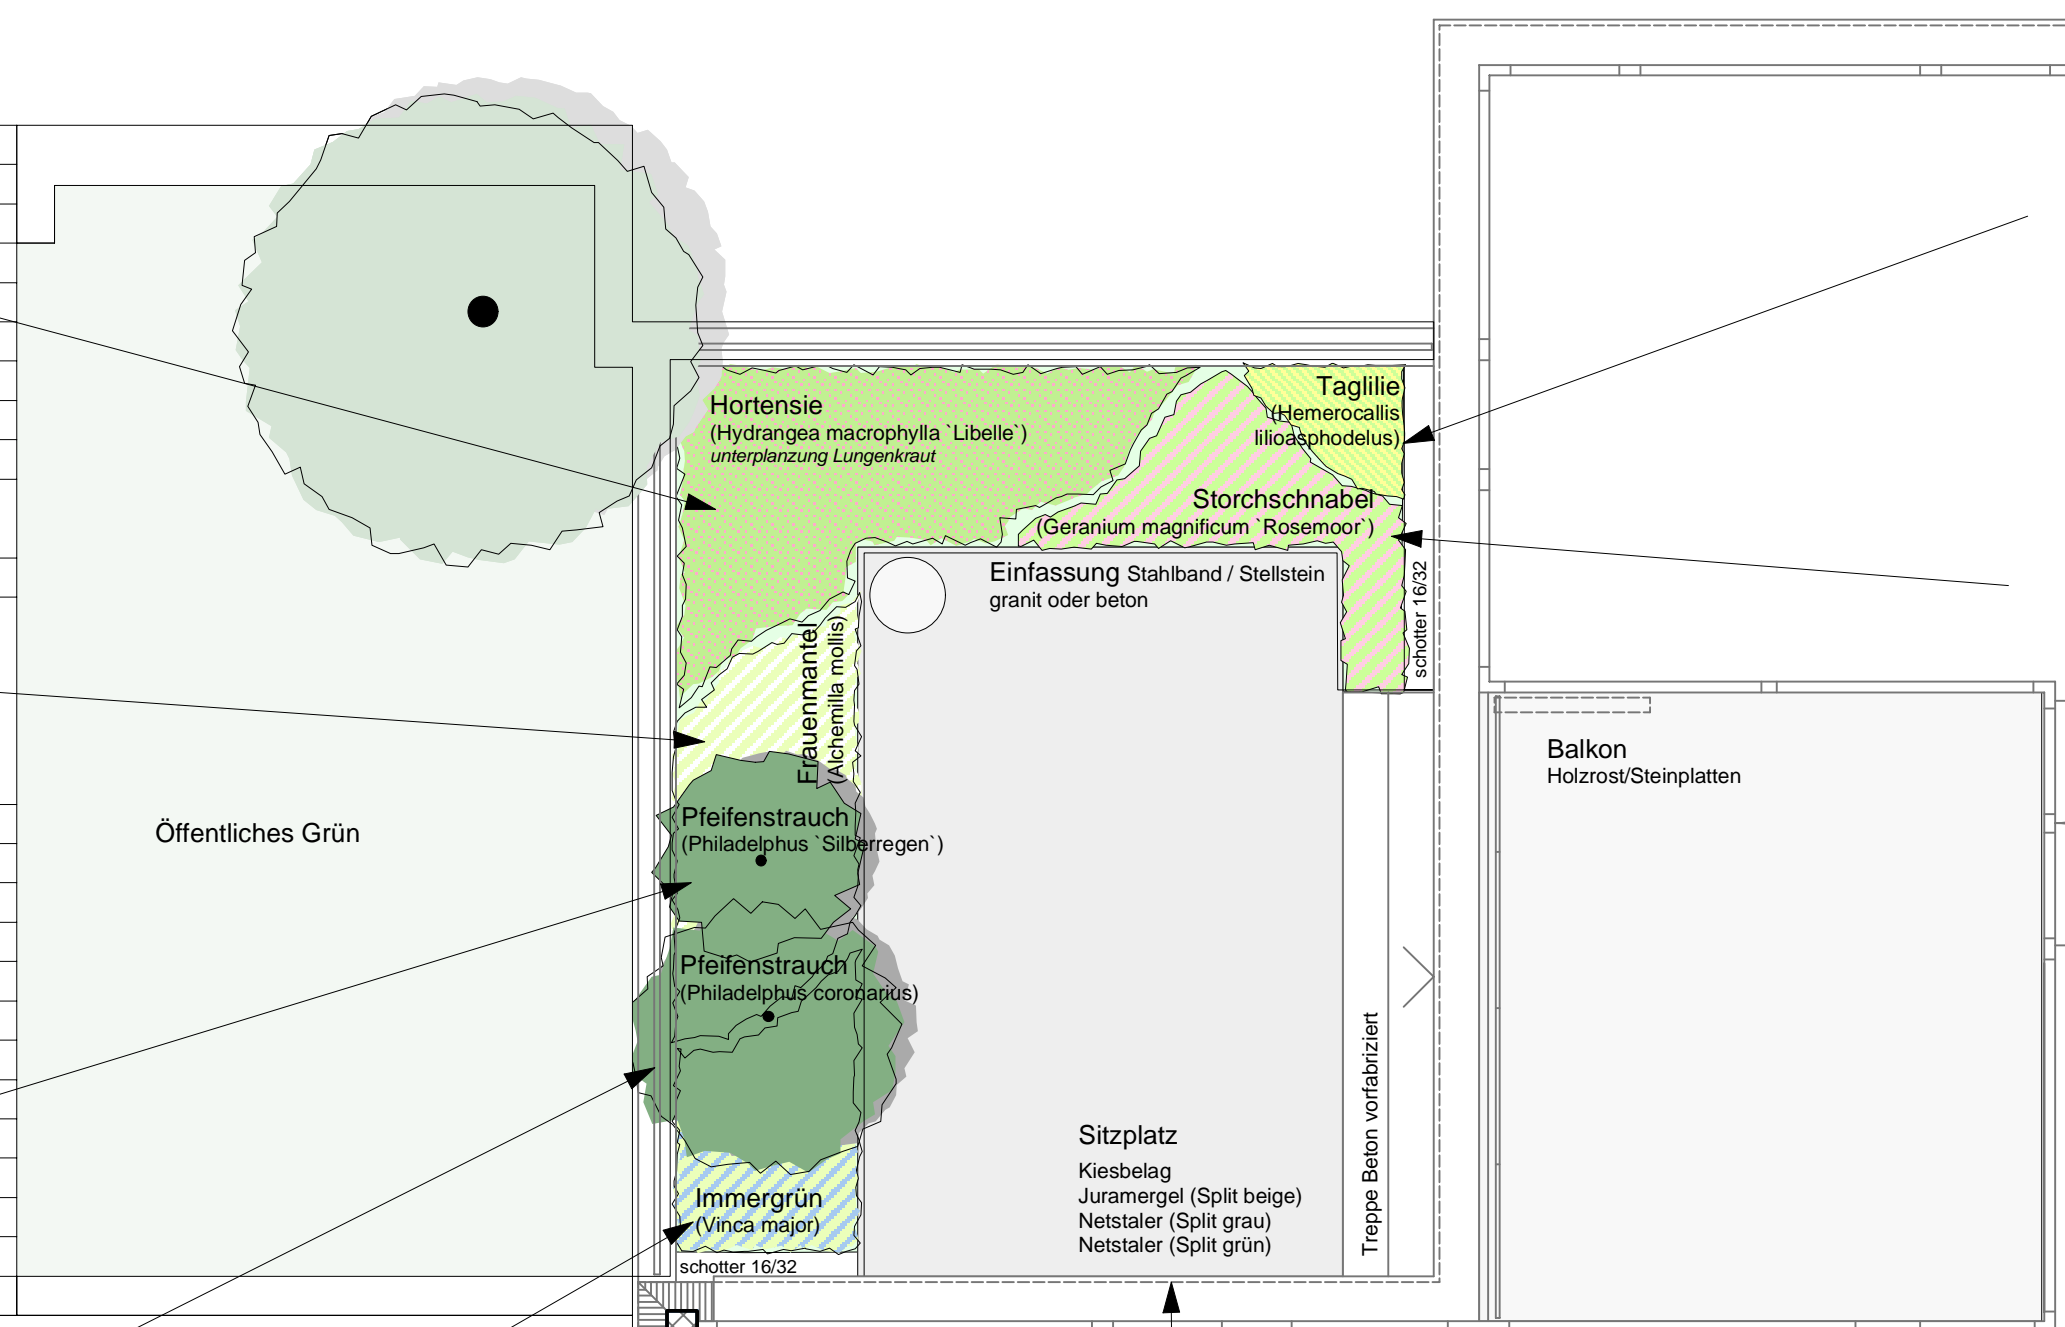

Hortensie

Frauenmantel

Silberregen

Pfeifenstrauch

Immergrün

Taglilie

Storchschnabel

Juramergel (Split beige)    Netstaler (Split grau)    Netstaler (Split grün)

Wohnüberbauung Birnbäumen St. Gallen  
**Gartenterrasse Wohnung Typ A Variante 2**  
 Situation M 1:50