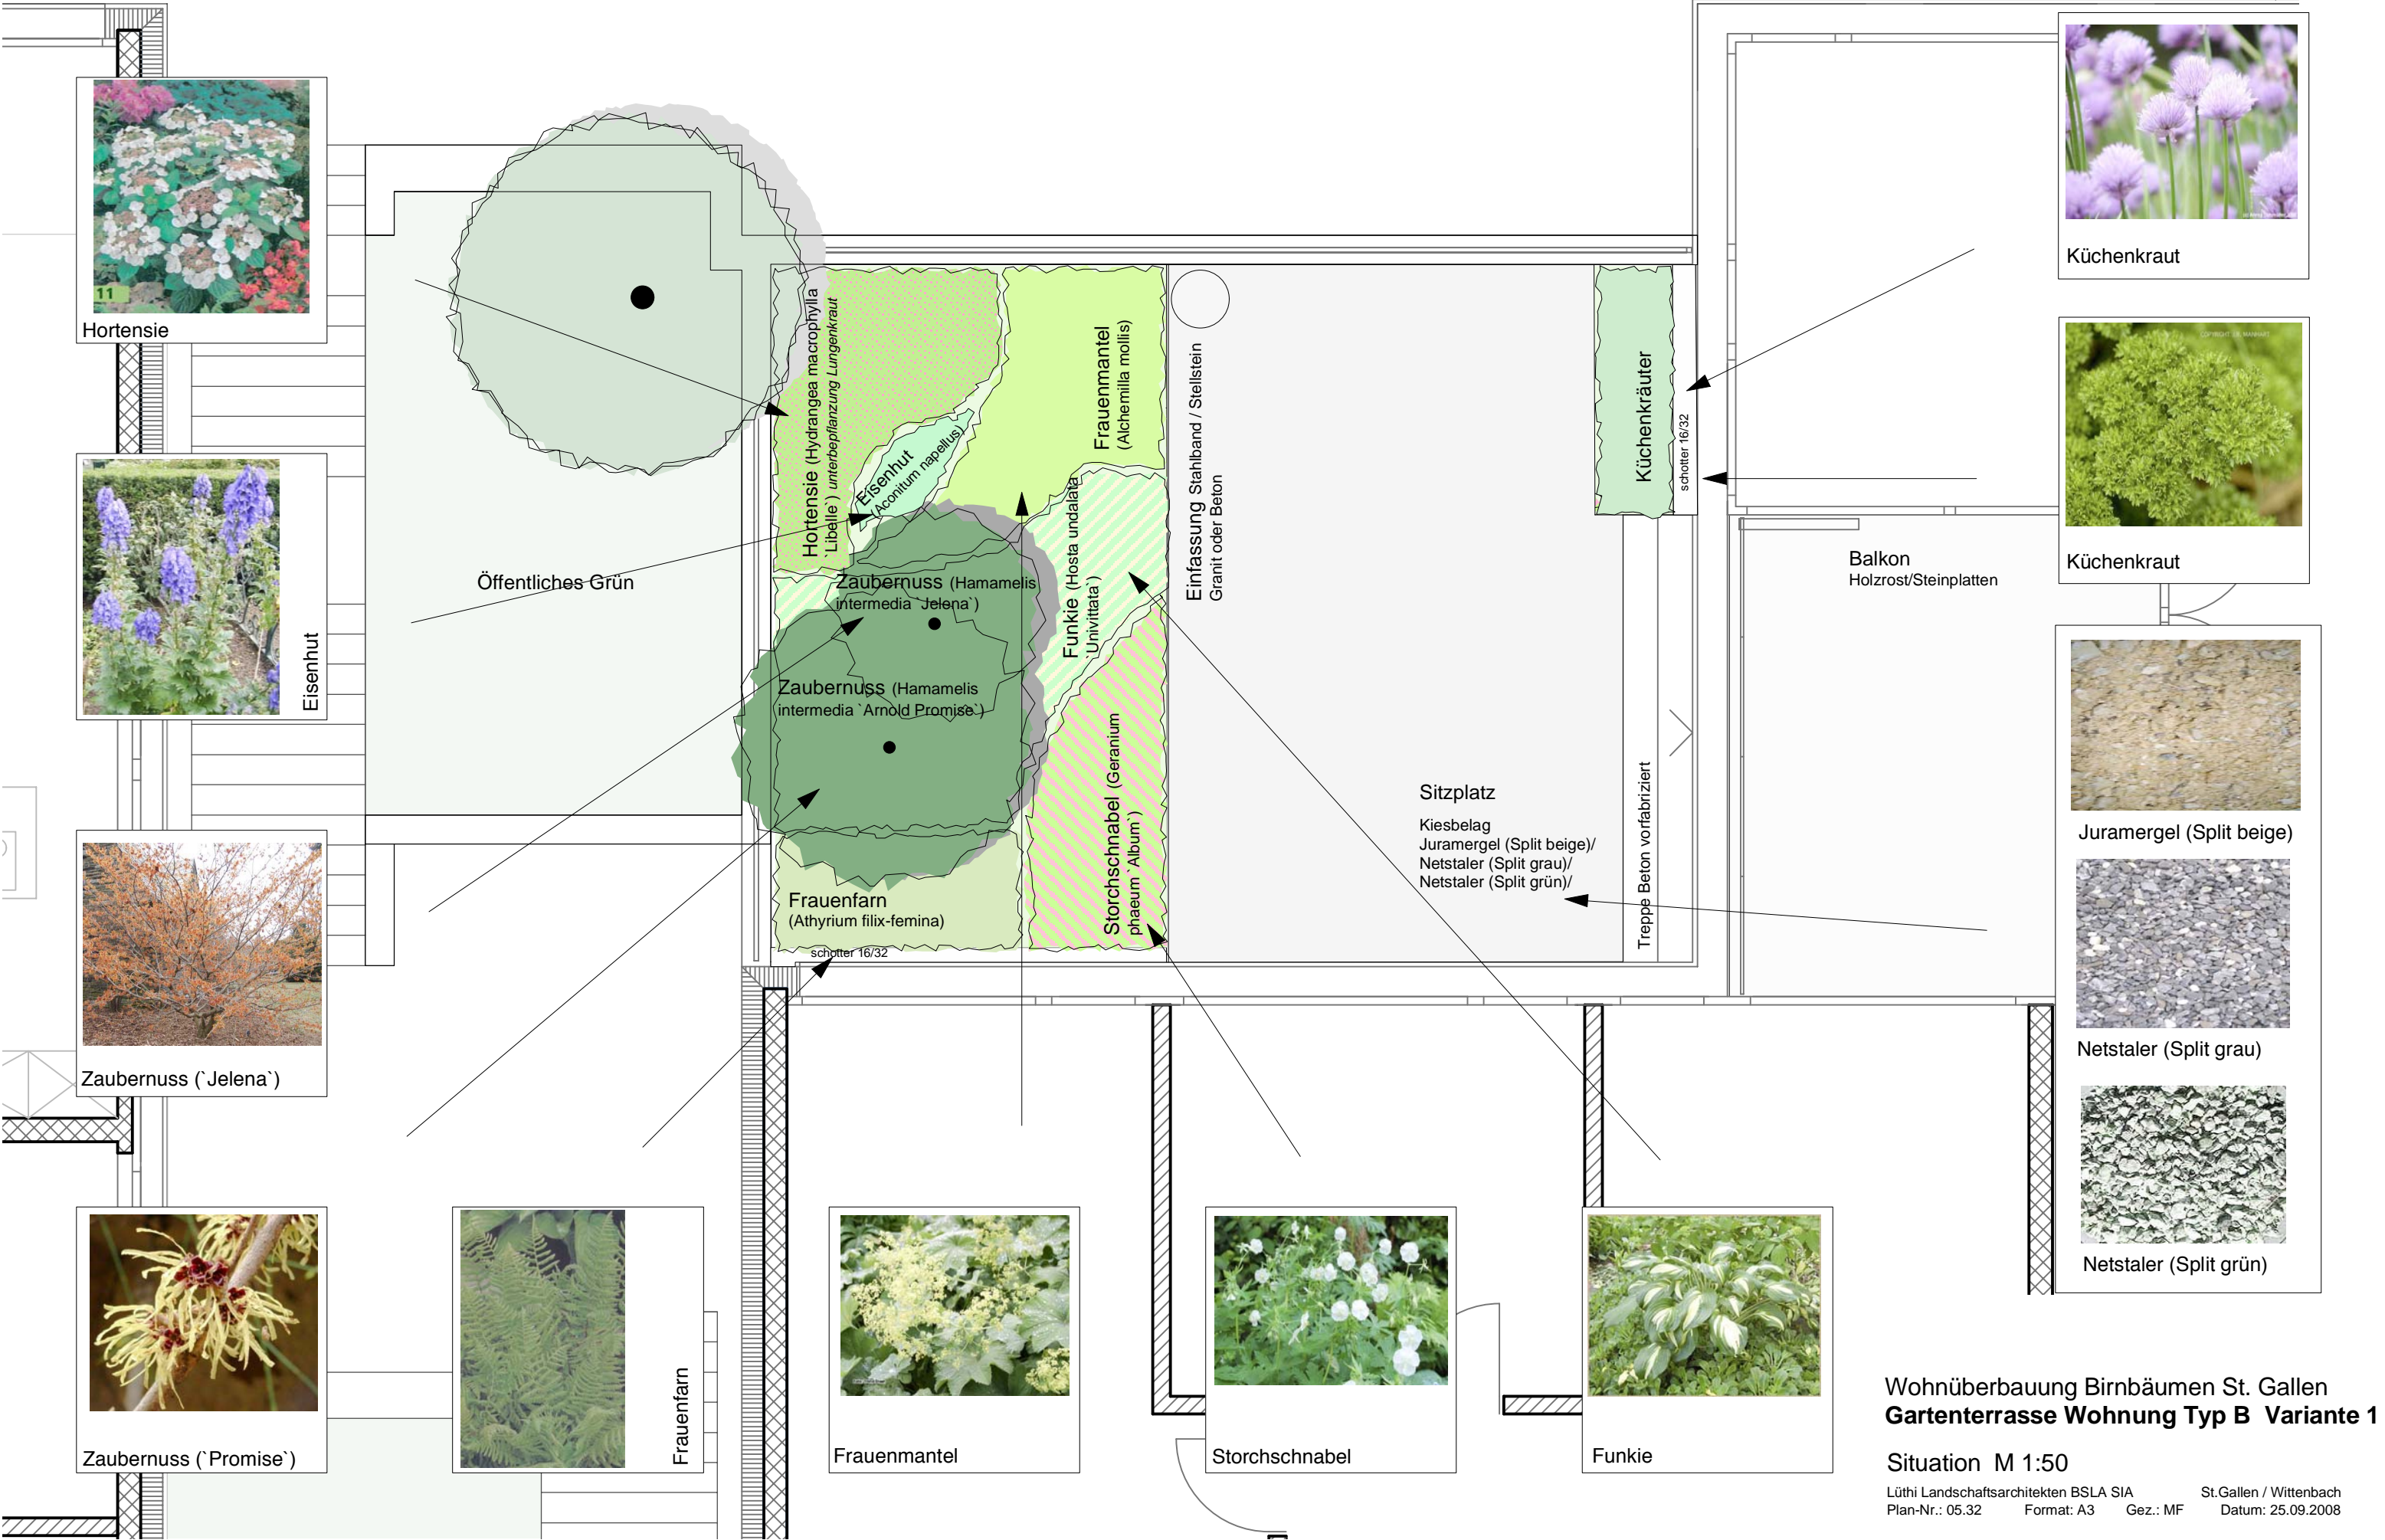

Küchenkraut

Küchenkraut

Juramerger (Split beige)

Netstaler (Split grau)

Netstaler (Split grün)

Wohnüberbauung Birnbäumen St. Gallen
Gartenterrasse Wohnung Typ B Variante 1

Situation M 1:50