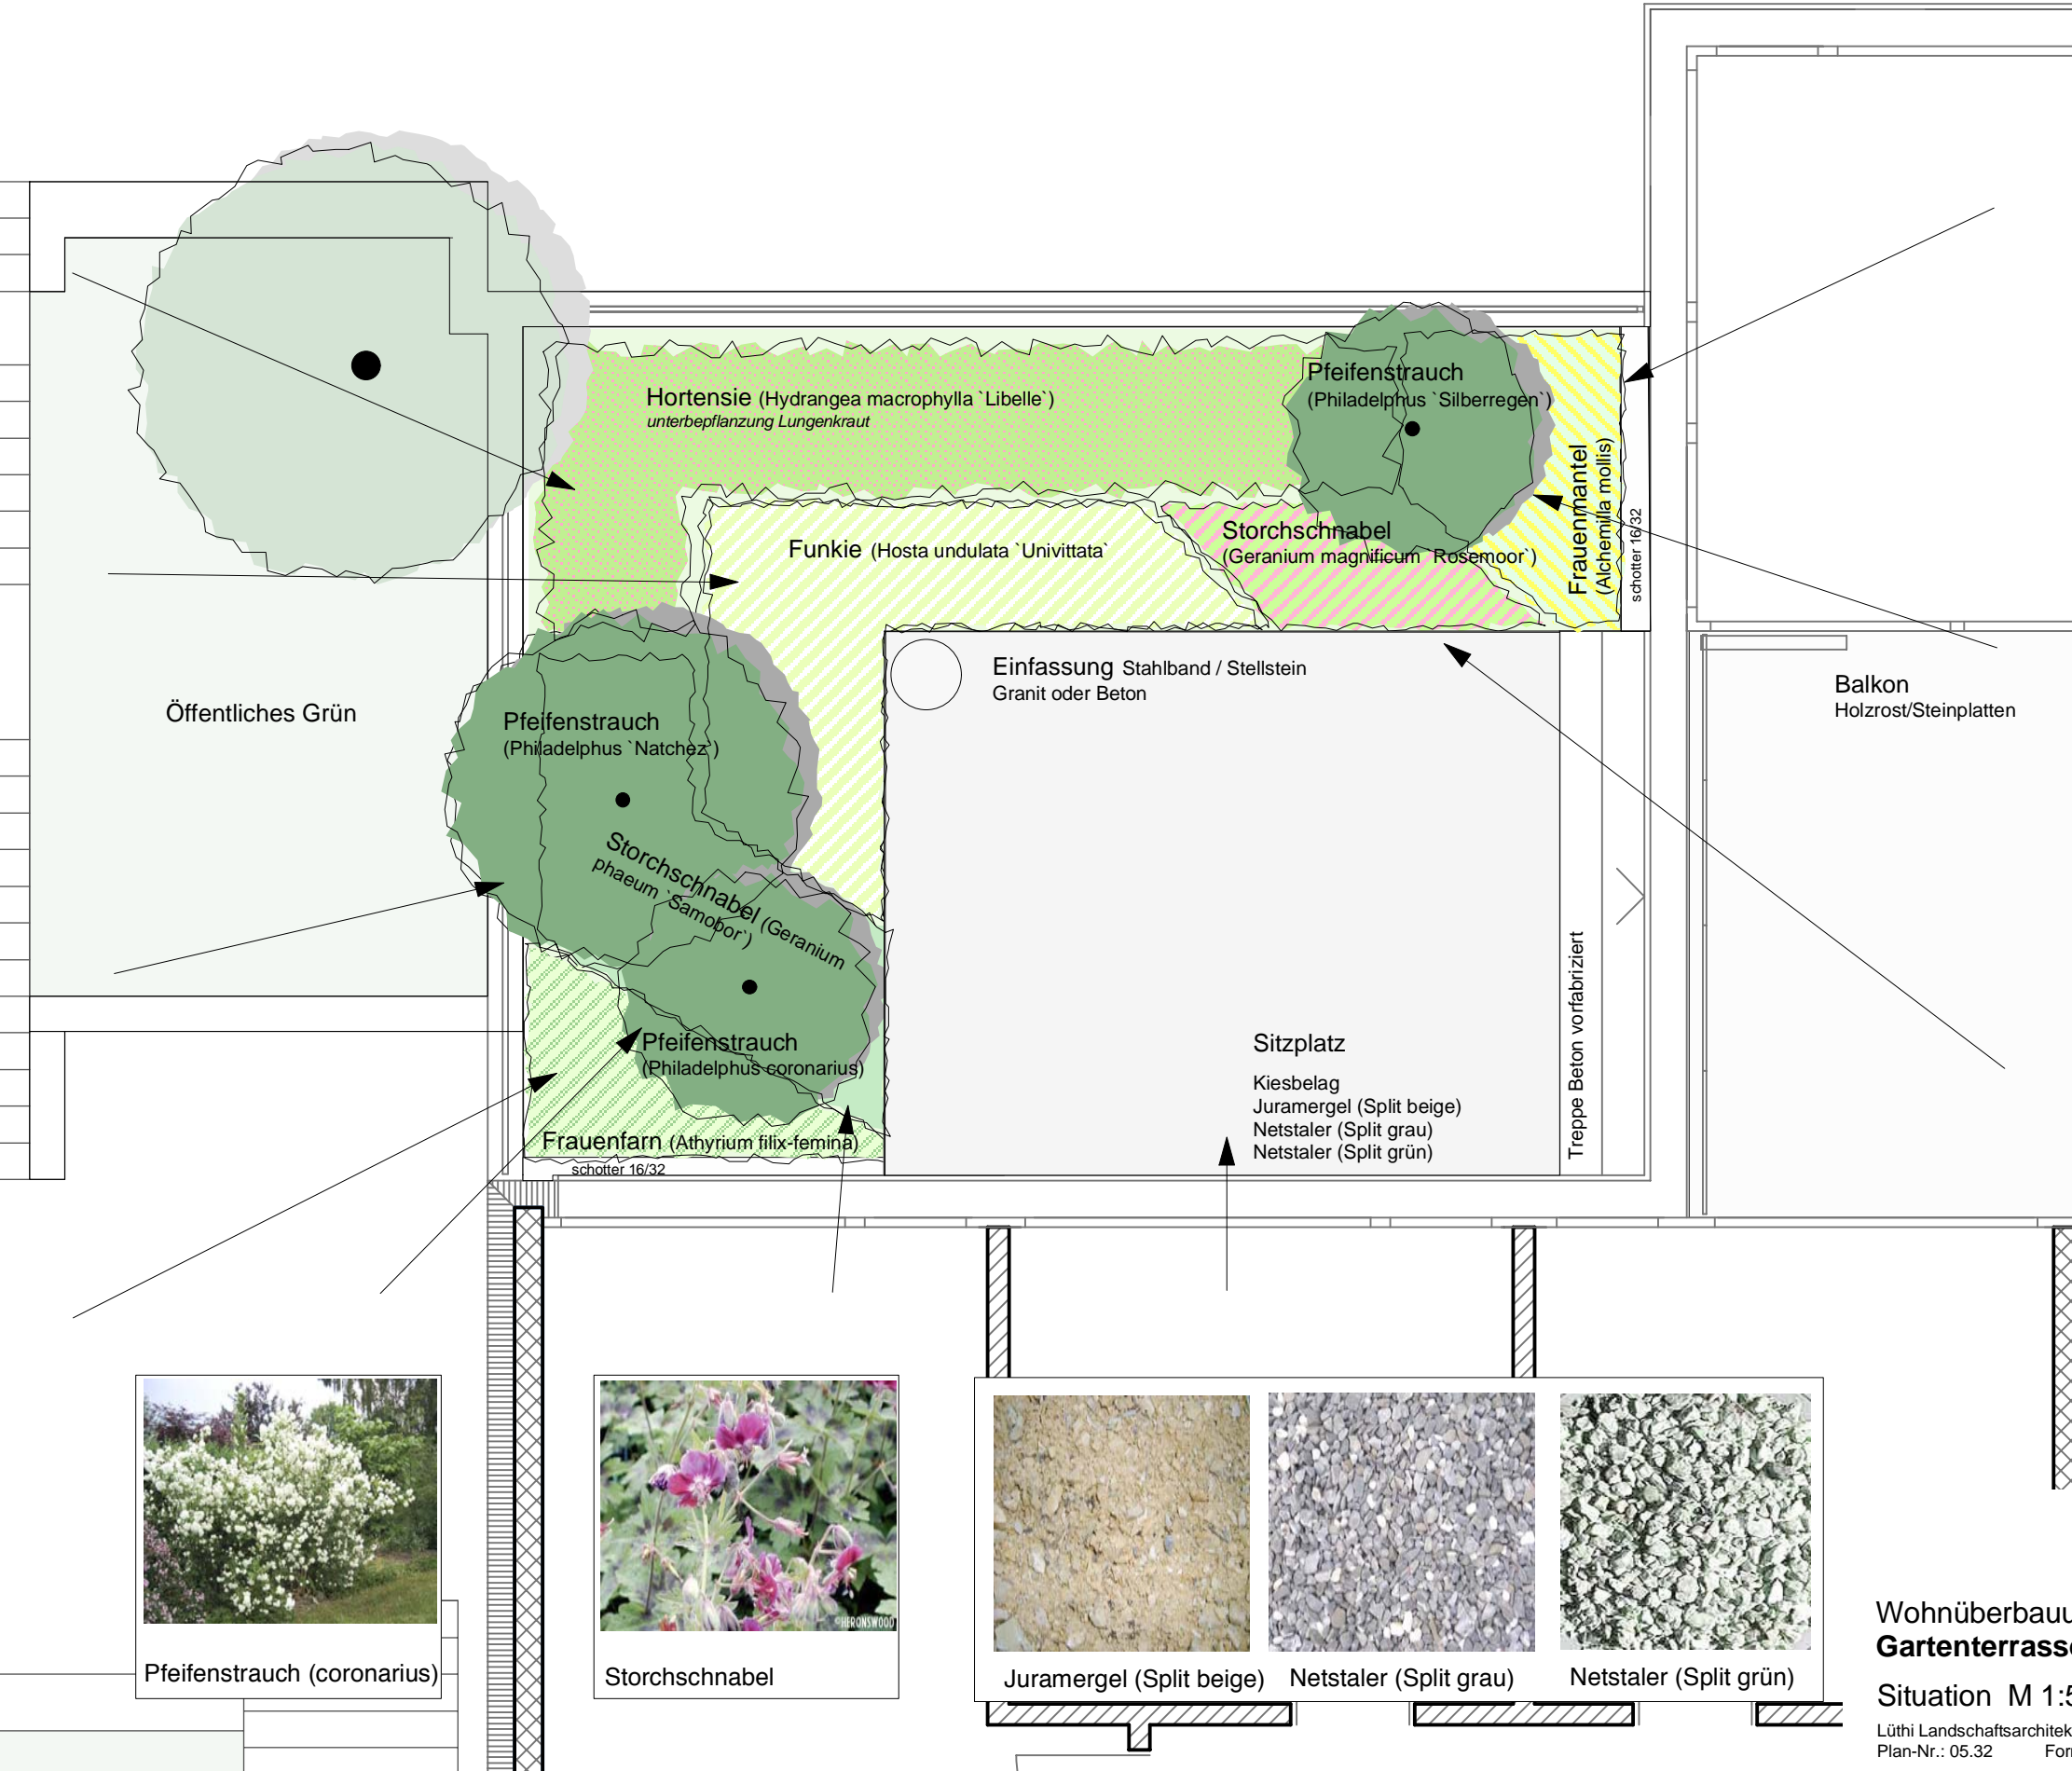

Hortensie

Funkie

Pfeifenstrauch (Natchez)

Frauentarn

Pfeifenstrauch (coronarius)

Storchschnabel

Juramergel (Split beige) Netstaler (Split grau) Netstaler (Split grün)

Frauenmantel

Silberregen

Storchschnabel

Wohnüberbauung Birnbäumen St. Gallen
Gartenterrasse Wohnung Typ B Variante 2

Situation M 1:50