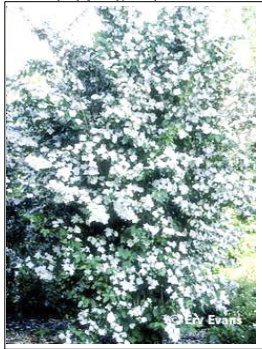

Hortensie

Funkie

Pfeifenstrauch (Natchez)

Frauentarn

Pfeifenstrauch (coronarius)

Storchschnabel

Juramergel (Split beige) Netstaler (Split grau) Netstaler (Split grün)

Frauenmantel

Silberregen

Storchschnabel

Wohnüberbauung Birnbäumen St. Gallen
Gartenterrasse Wohnung Typ B Variante 2

Situation M 1:50