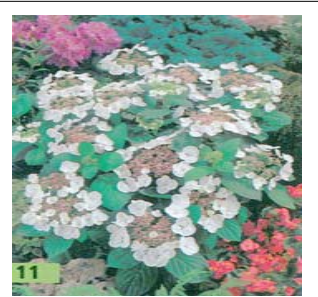

Funkie

Japanischer Ahorn

Immergrün

Hortensie

Rasen

Juramergerl (Split beige)

Netstaler (Split grau)

Netstaler (Split grün)

Storchnabel

Taglilie

Hortensie

Wohnüberbauung Birnbäumen St. Gallen
Gartenterrasse Wohnung Typ B Variante 3

Situation M 1:50