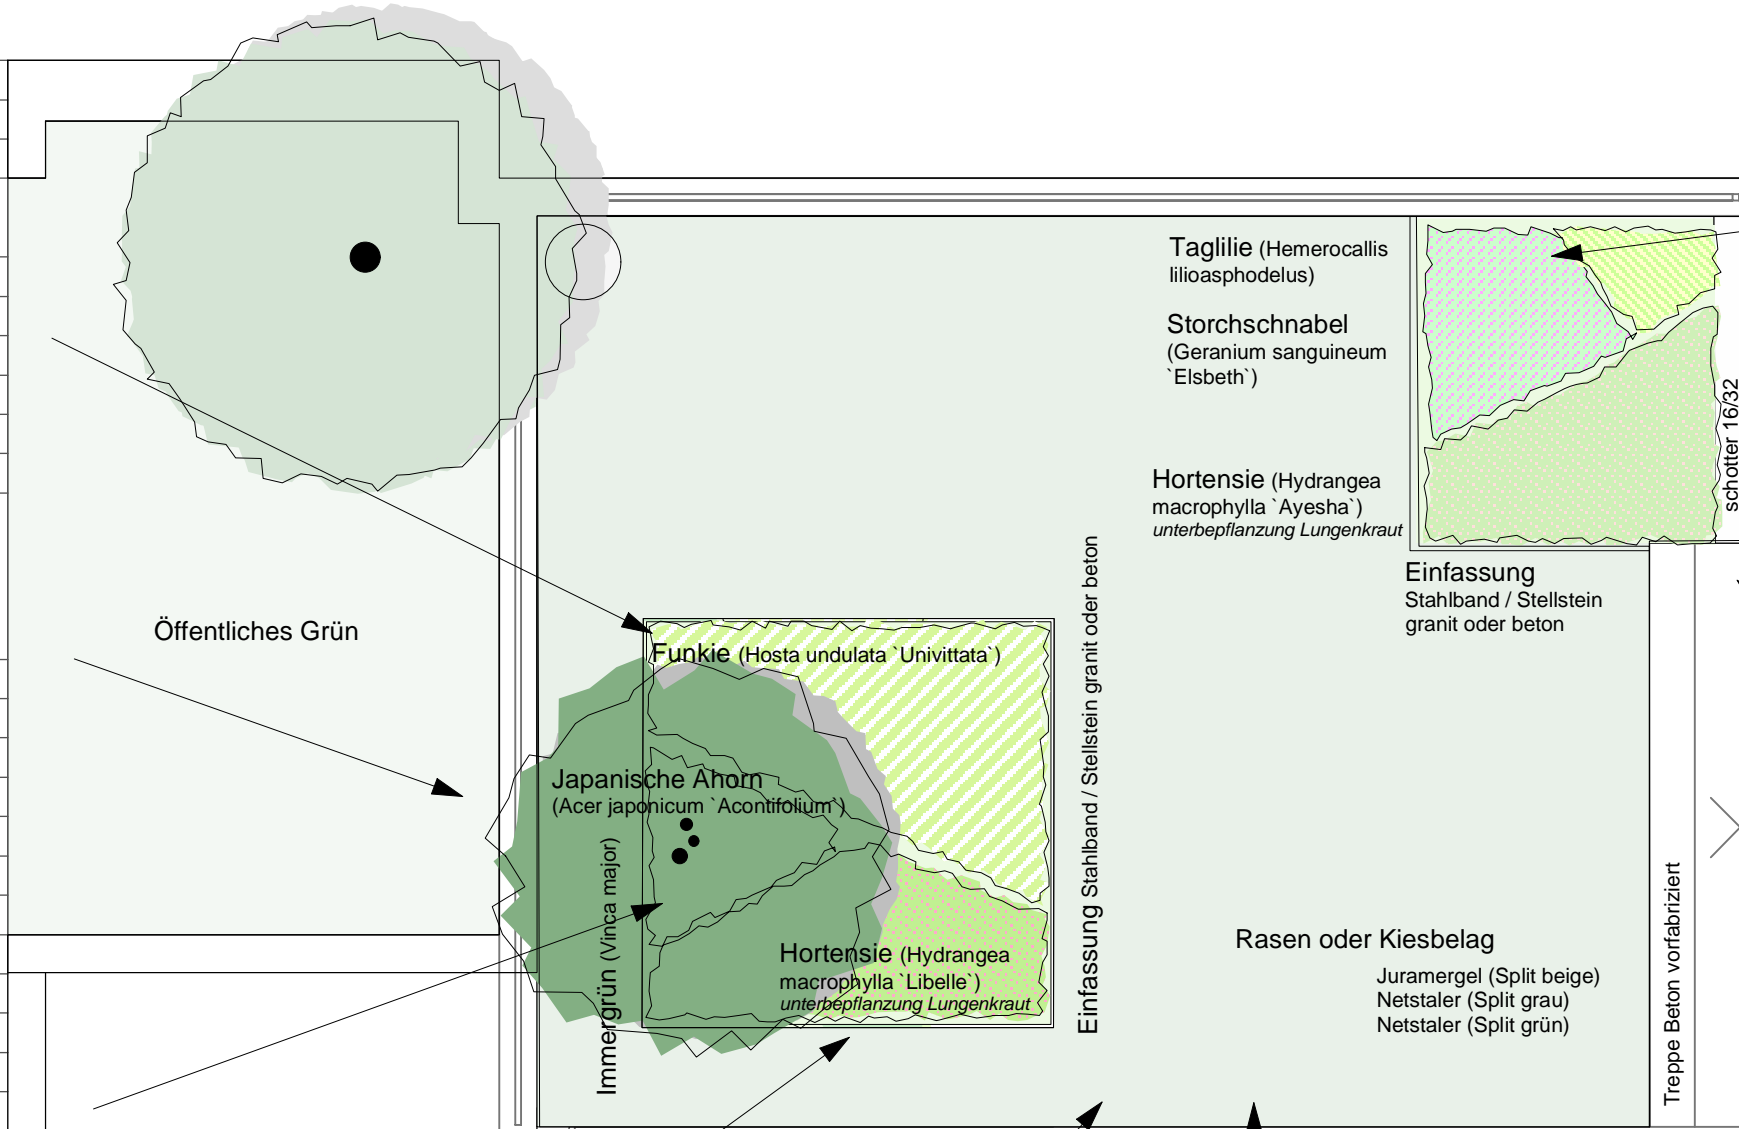

Funkie

Japanischer Ahorn

Immergrün

Hortensie

Rasen

Juramergerl (Split beige)

Netstaler (Split grau)

Netstaler (Split grün)

Storchnabel

Taglilie

Hortensie

Wohnüberbauung Birnbäumen St. Gallen
Gartenterrasse Wohnung Typ B Variante 3

Situation M 1:50