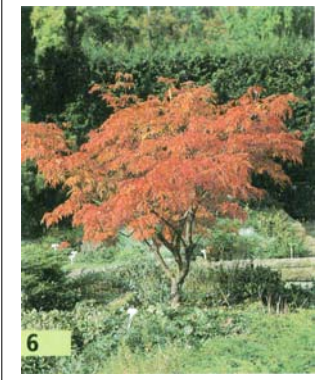

Funkie

Japanischer Ahorn

Immergrün

Hortensie

Rasen

Juramergerl (Split beige)

Netstaler (Split grau)

Netstaler (Split grün)

Storchnabel

Taglilie

Hortensie

Wohnüberbauung Birnbäumen St. Gallen
Gartenterrasse Wohnung Typ B Variante 3

Situation M 1:50